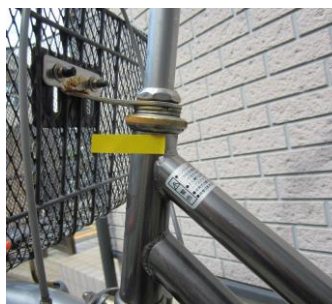

防犯登録番号と車体番号

『防犯登録番号票（例）』

2019年
埼玉県警察
19000001-0

QR
コード

『車体番号』

メーカーによってさまざま
英字+数字

※車体番号は
ここに記載されている場合
もあります。

②防犯登録番号

③車体番号

（黄色の箇所）