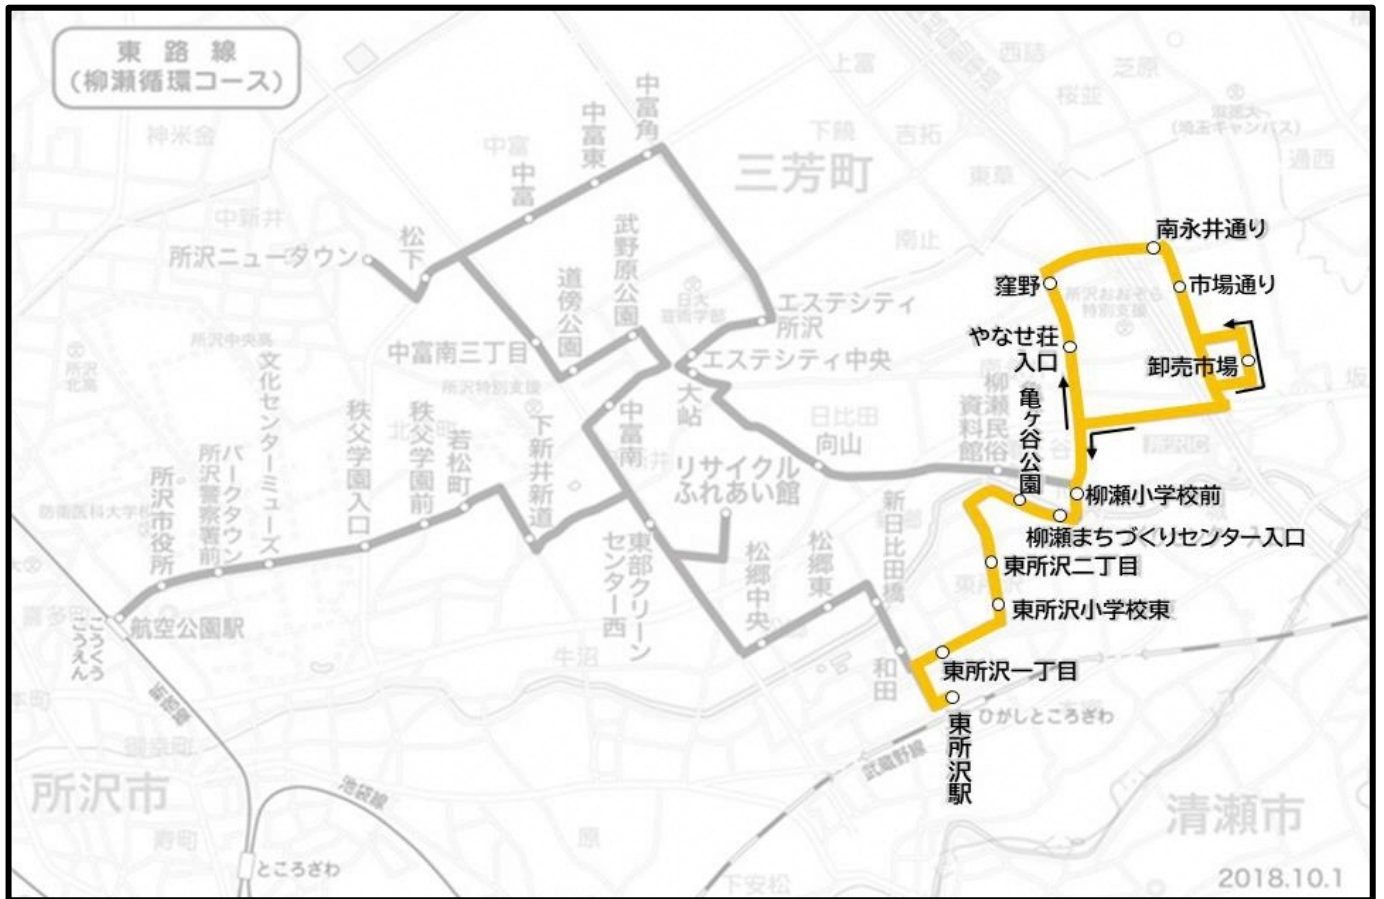

	色 別	系統番号	起 点	経 由 地	終 点	料 程
新設①	運行系統 —	所 沢 111	航 空 公 園 駅	所沢市観光情報・物産館 卸売市場	東 所 沢 駅	往 15.90km 復 15.90km

	色別	系統番号	起点	経由地	終点	料程
新設②	運行系統 —	所沢 112	東所沢駅	卸売市場	東所沢駅	往 8.75km 復