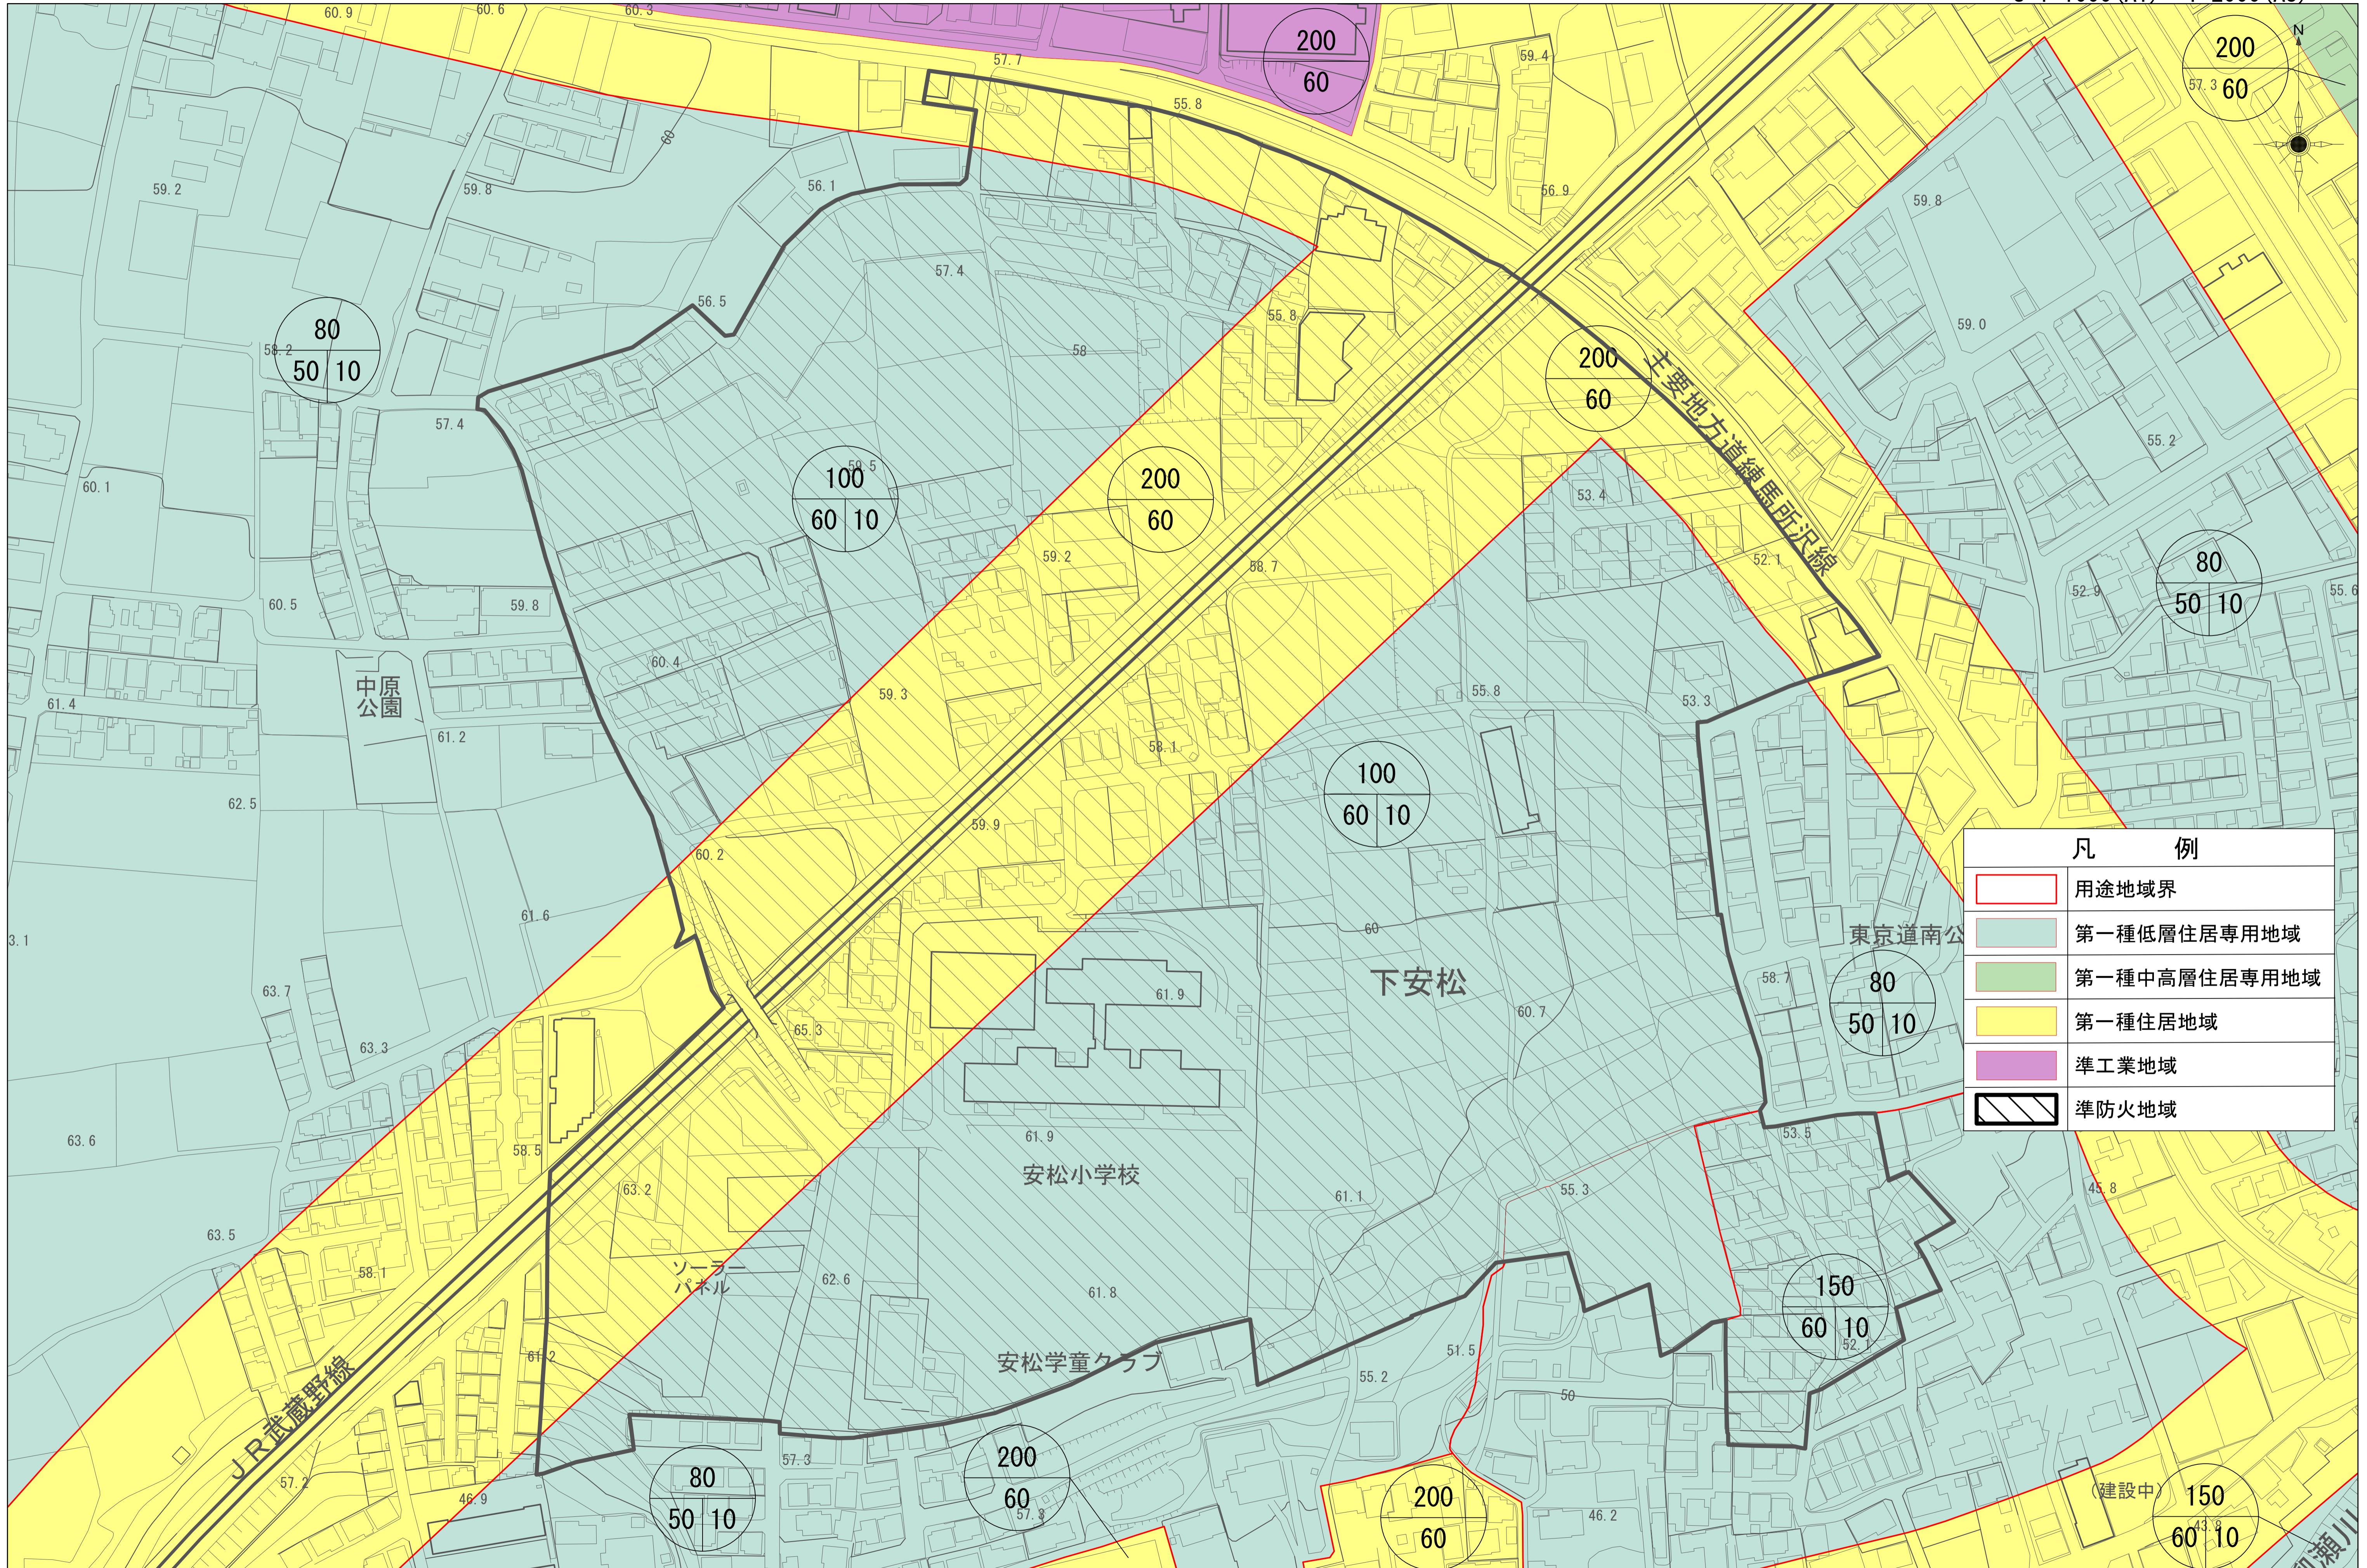

下安松東地区 防火地域及び準防火地域 計画図 (変更後)

S=1:1000(A1) 1:2000(A3)

凡 例	
	用途地域界
	第一種低層住居専用地域
	第一種中高層住居専用地域
	第一種住居地域
	準工業地域
	準防火地域