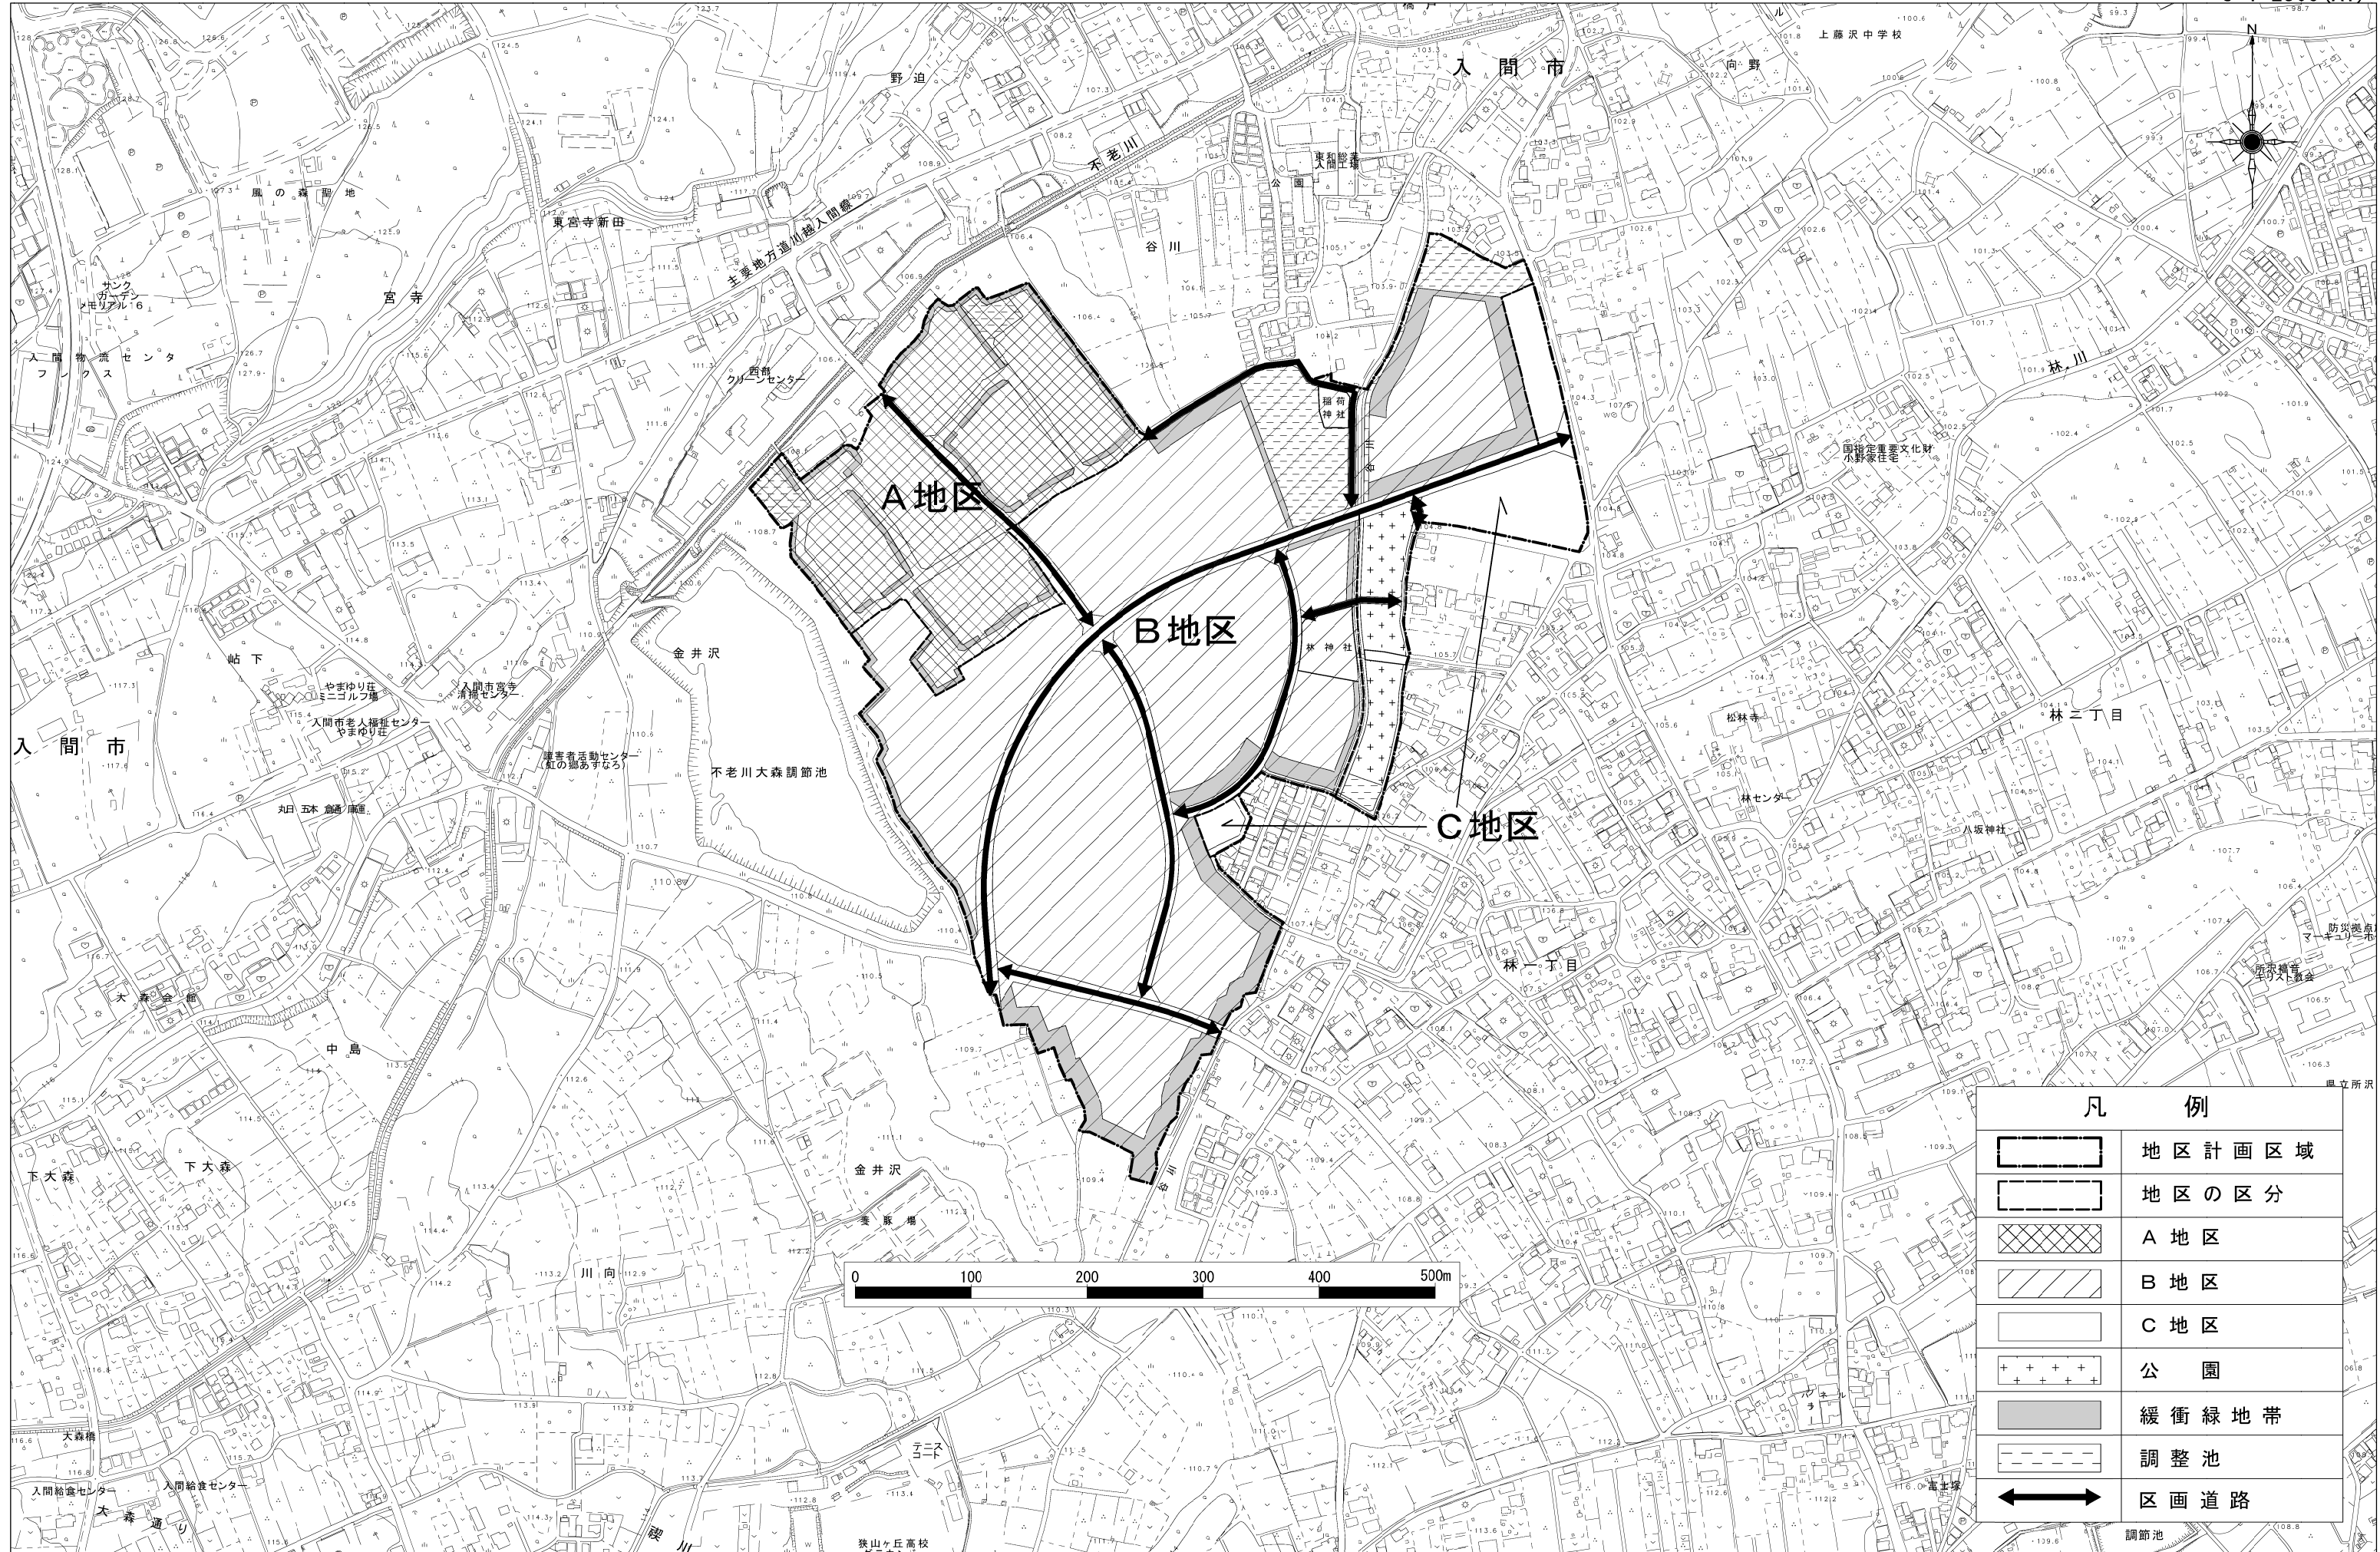

三ヶ島工業団地周辺地区 地区計画 地区計画方針の付図

S=1:2500(A1)

凡 例	
	地区計画区域
	地区の区分
	A地区
	B地区
	C地区
	公園
	緩衝緑地帯
	調整池
	区画道路