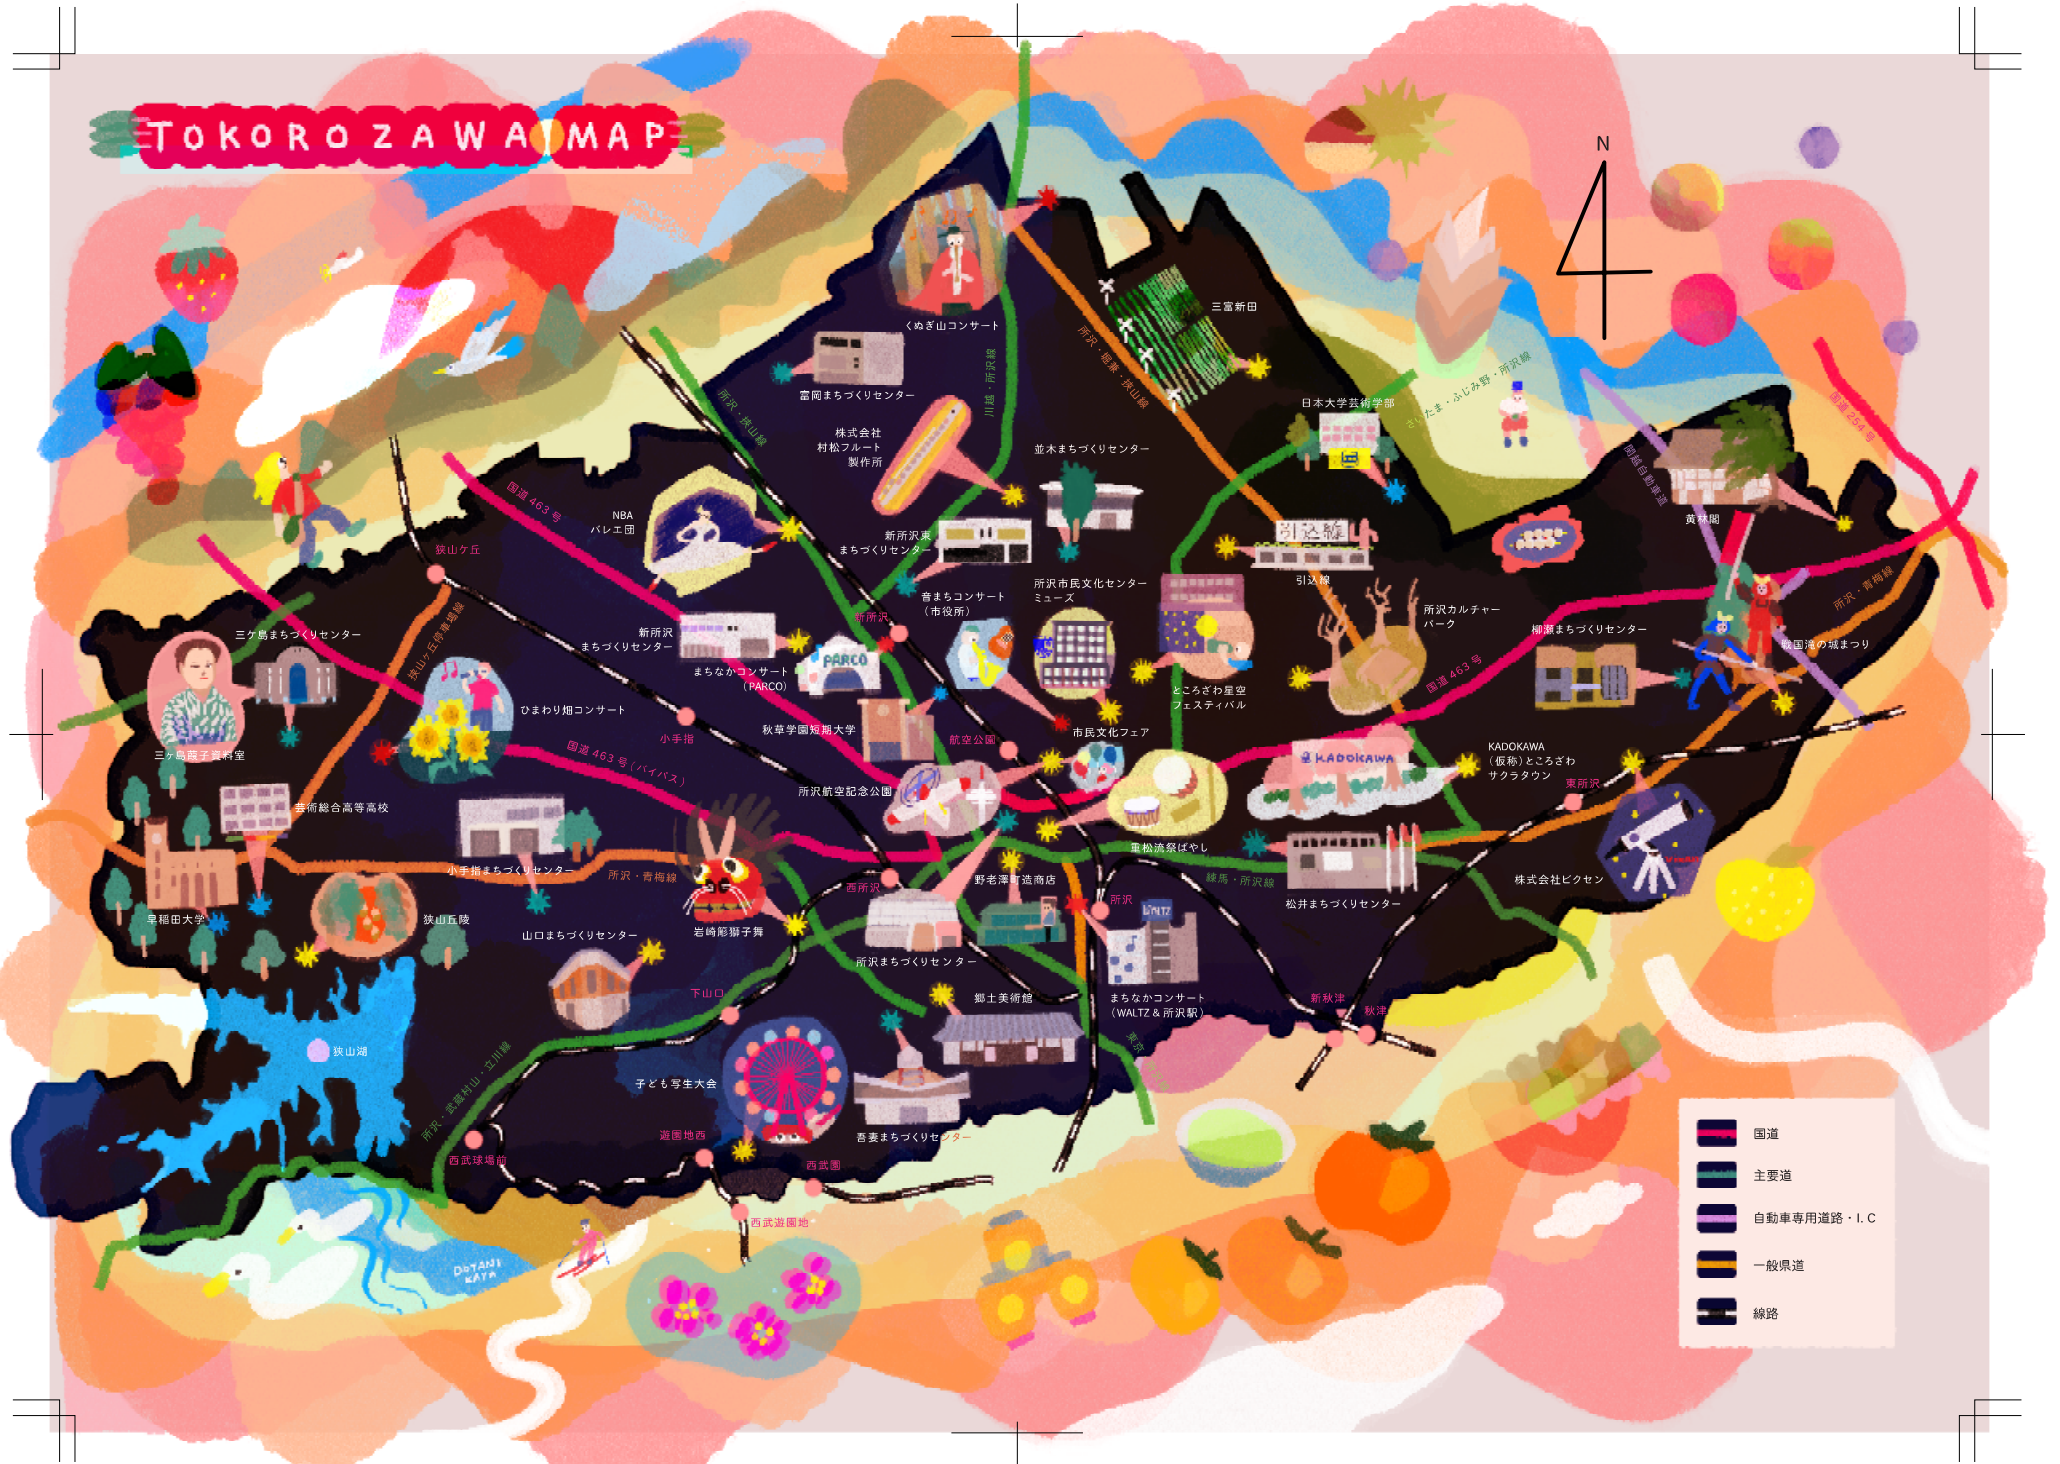

# TOKOROZAWA MAP

-  国道
-  主要道
-  自動車専用道路・I.C
-  一般県道
-  線路