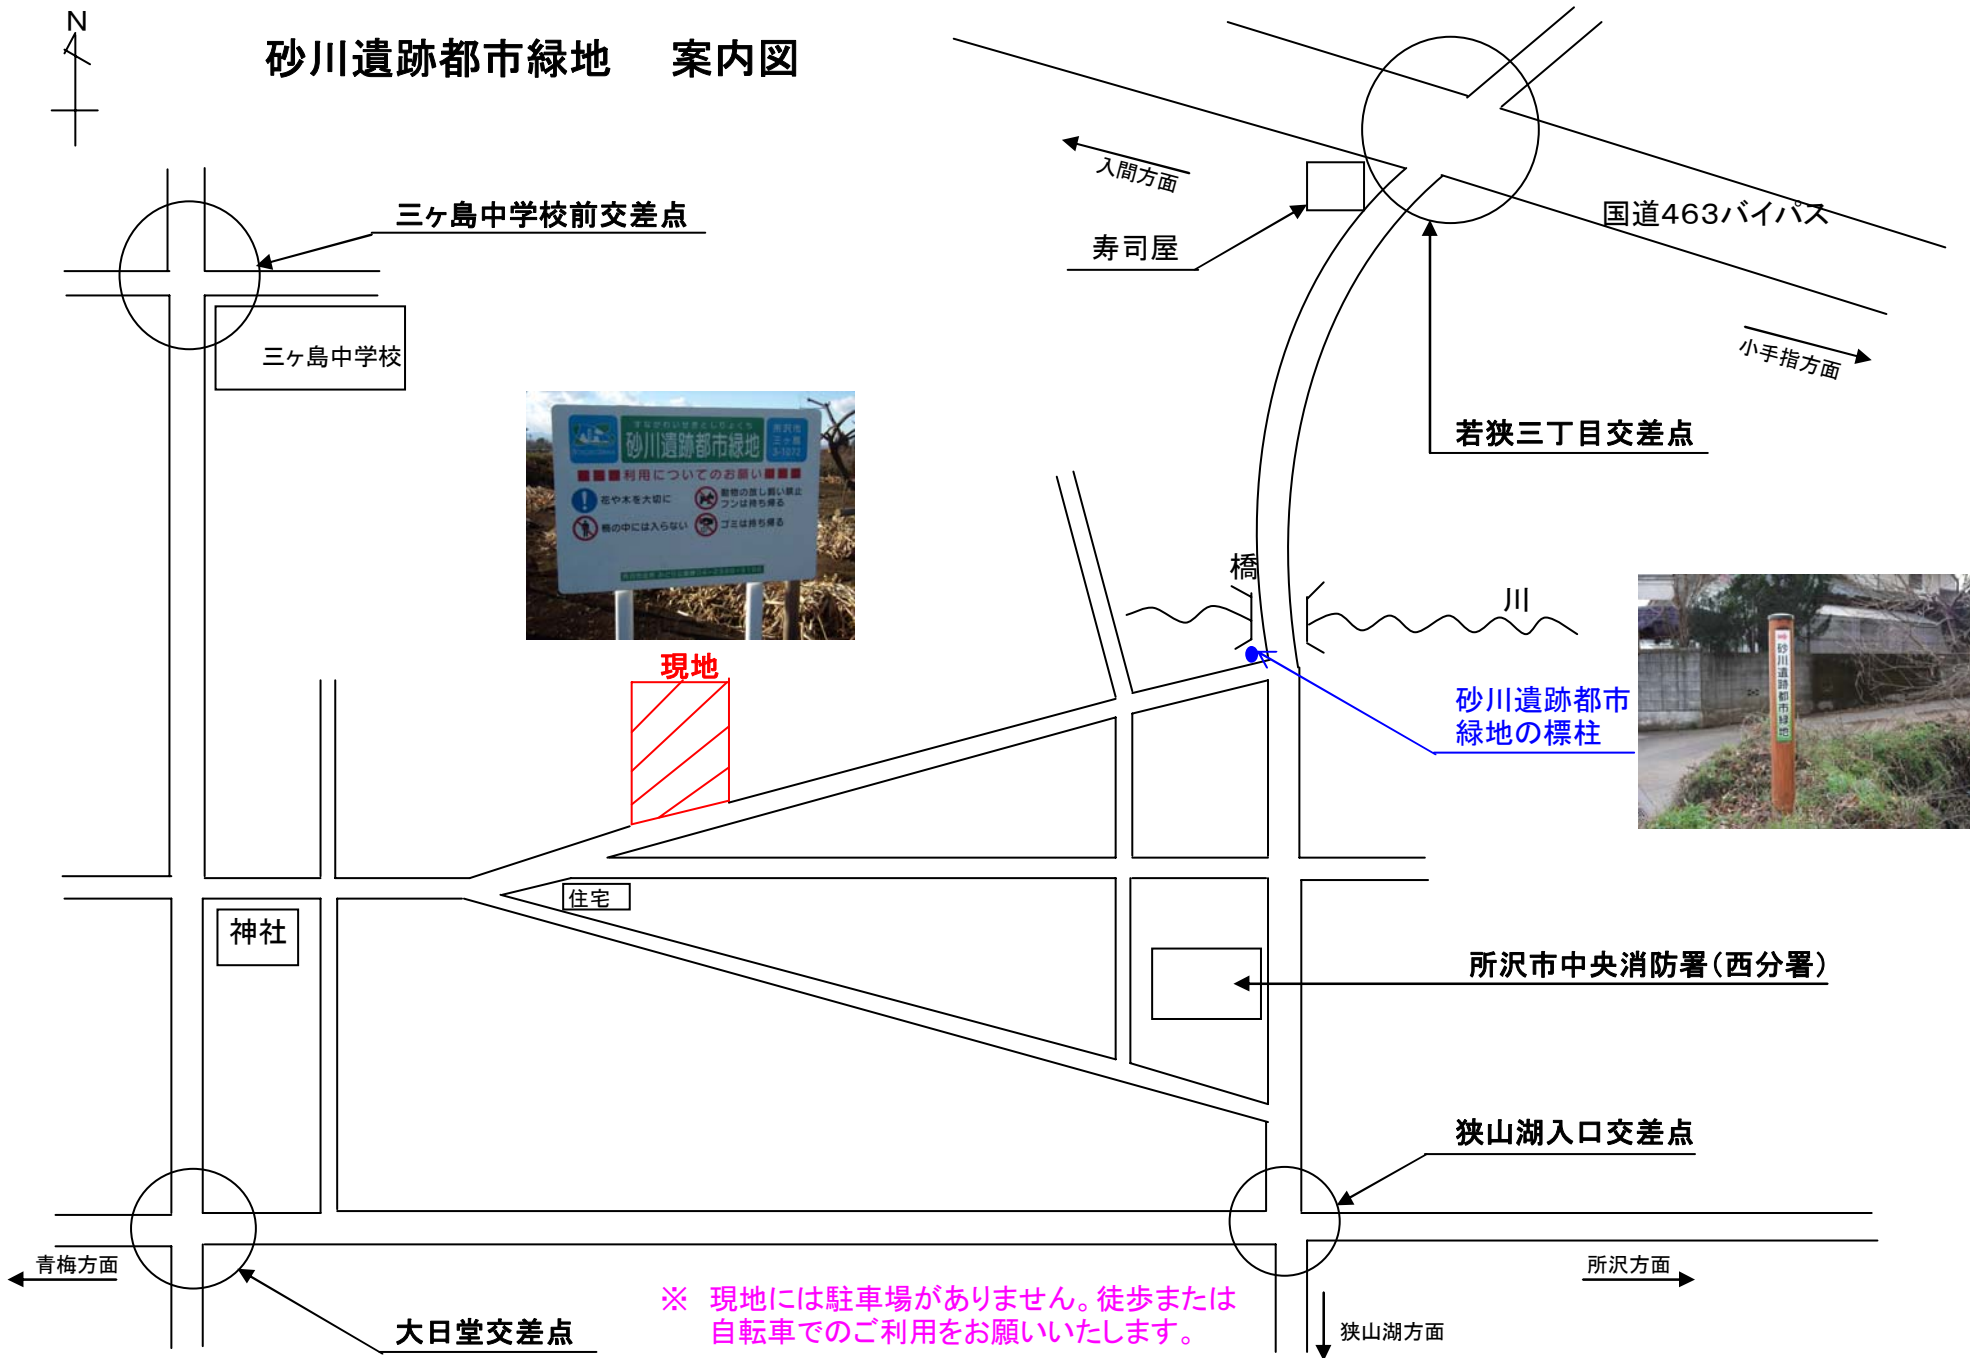

砂川遺跡都市緑地 案内図

三ヶ島中学校前交差点

三ヶ島中学校

現地

神社

住宅

入間方面

寿司屋

国道463バイパス

小手指方面

若狭三丁目交差点

橋

川

砂川遺跡都市緑地の標柱

所沢市中央消防署(西分署)

狭山湖入口交差点

青梅方面

大日堂交差点

※ 現地には駐車場がありません。徒歩または自転車でのご利用をお願いいたします。

狭山湖方面

所沢方面