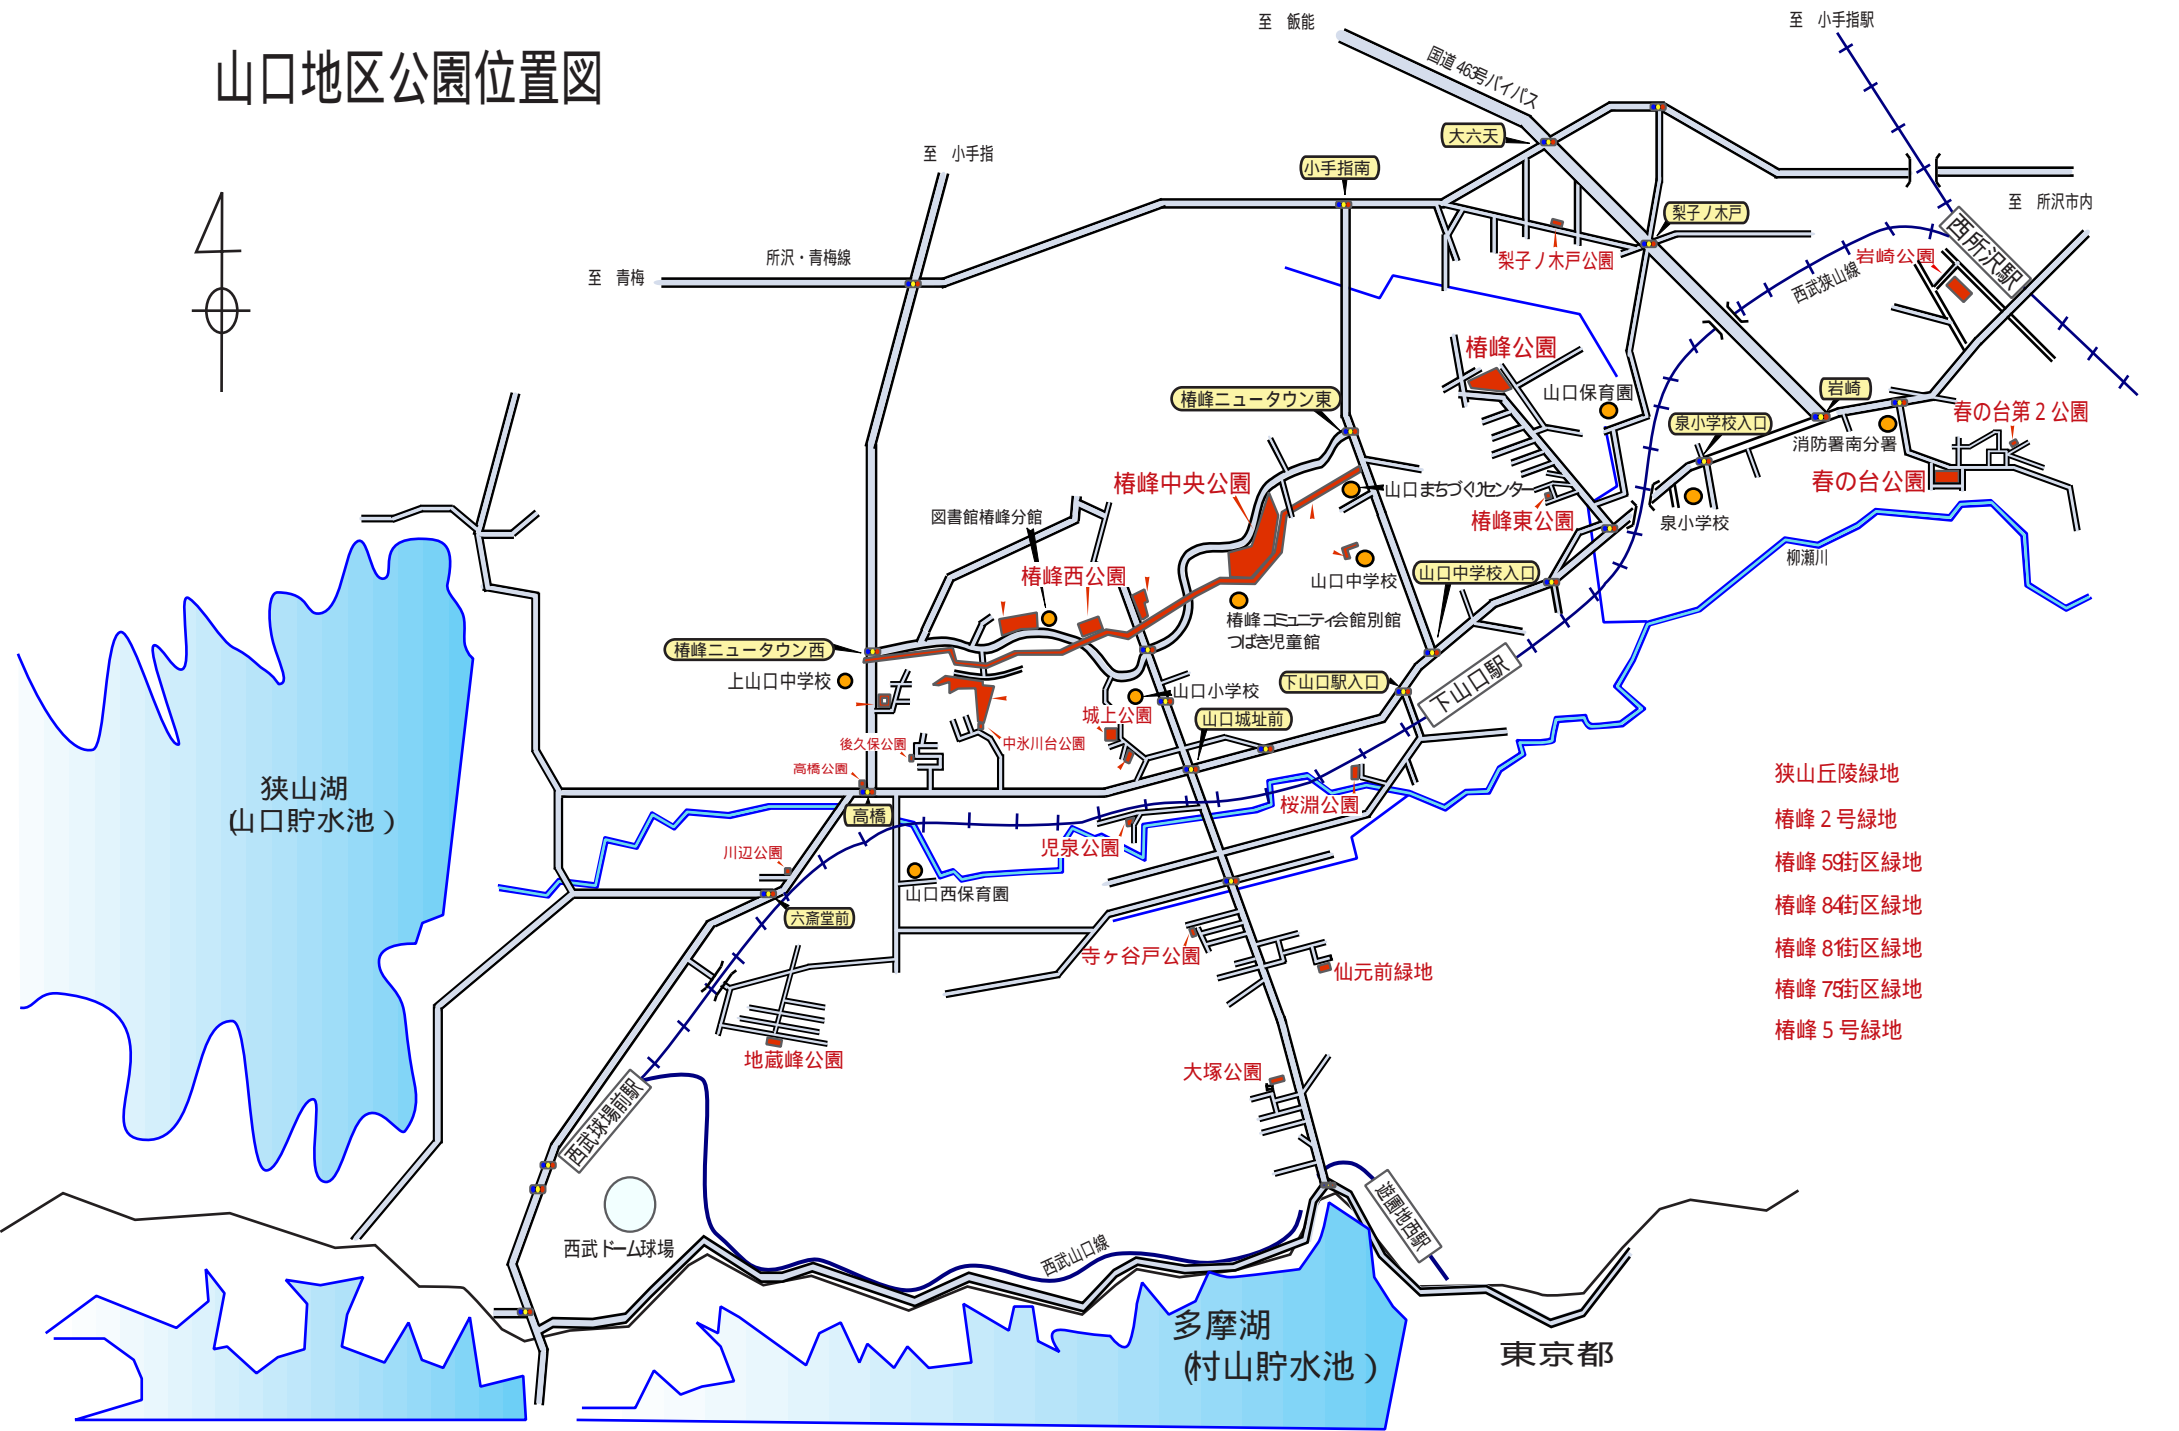

# 山口地区公園位置図

- 狭山丘陵緑地
- 椿峰2号緑地
- 椿峰59街区緑地
- 椿峰84街区緑地
- 椿峰8街区緑地
- 椿峰75街区緑地
- 椿峰5号緑地

東京都