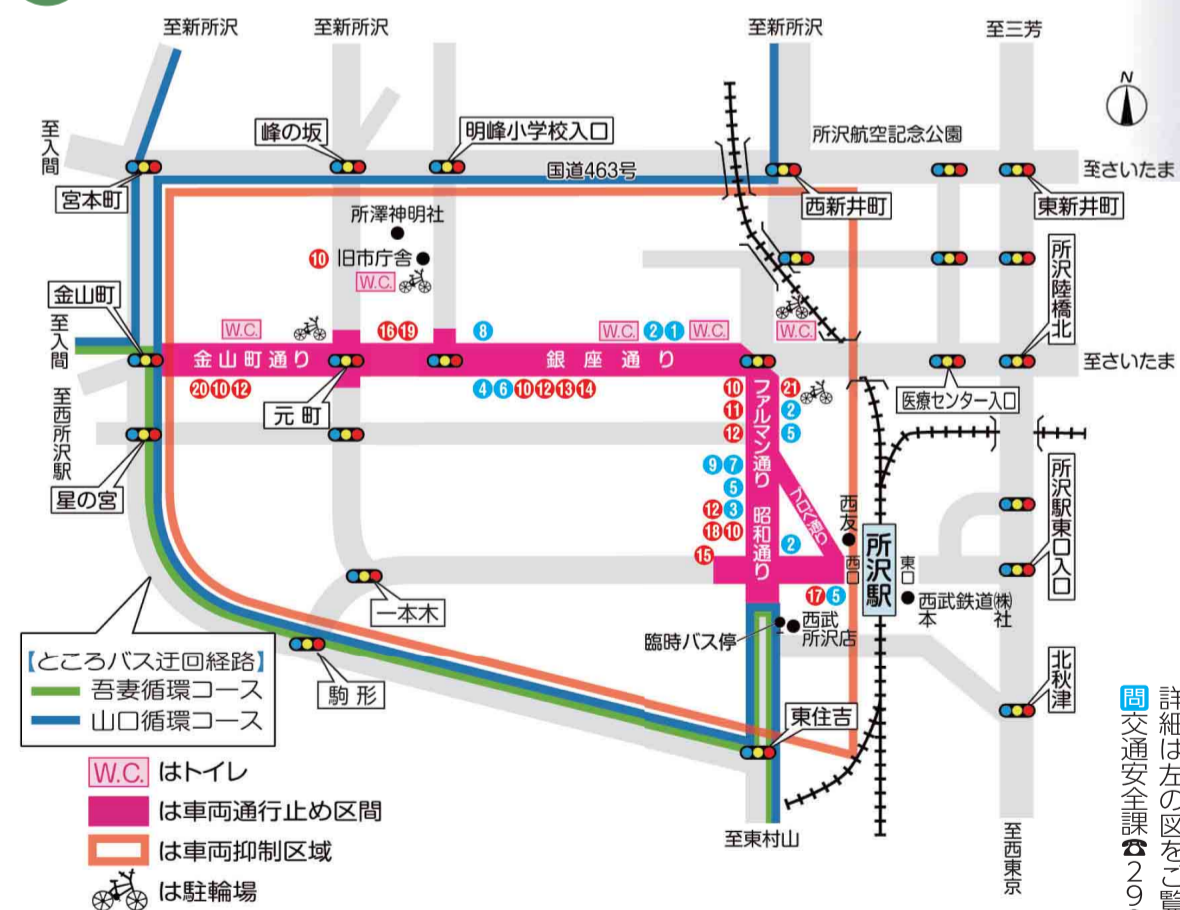

◆11日(日)のタイムスケジュール ■が実施時間帯

見逃せない！スポットイベント

	10時	11時	12時	13時	14時	15時	16時	17時	18時	19時	20時
1 開会式		■ 本部前 (寿町駐車場前)									
2 パレード		■ 神田薬局前→所沢駅西口入口交差点									
3 ブラスバンド		■ 飯能信用金庫駐車場内									
4 民謡流し・太鼓		■ 元町コミュニティ広場→スカイライズタワー									
5 よさこいパレード	■	ダイエー前	■ 所沢駅西口ロータリー		■ ピーアーク所沢前			■ JTB前			
6 江戸芸かっぱれ		■ 元町コミュニティ広場→スカイライズタワー									
7 極真館空手演武		■ ダイエー前									
8 サンバカーニバル		■ セレモア前→元町交差点									
9 ボンダンス		■ ダイエー前									

◎天候や主催者の都合により内容や時間の変更になることがあります。詳細は、ところざわまつり公式HP (<http://www.tokorozawa-cci.or.jp/matsuri/>) をご覧ください。前日祭は山車の曳き回しやステージイベントを行います。

会場図・交通規制図 丸数字は上記タイムスケジュールの番号です

10月11日(日)
 午前10時30分～午後9時 (雨天決行)
 中心市街地 (所沢駅西口～金山町交差点)
今年は前日祭も！10月10日(土)
 午後1時～7時 (雨天決行)
 元町コミュニティ広場 ほか

問▶ところざわまつり実行委員会事務局 (所沢商工会議所内) ☎2922-2196 ㊟2923-6600
 ▶商業観光課 ☎2998-9155 ㊟2998-9162

ところバスの経路変更

変更便 10月11日(日)の始発～終便
 ◆南路線/吾妻循環コース (「一」内はバス停の名称)
 「所沢駅東口」⇄「日吉町」および「金山町二丁目」⇄「所沢駅東口」が運休し、「所沢駅西口」を発着点として迂回します。
 ◆南路線/山口循環コース 「航空公園南」⇄「日吉町」が運休し「公園通り」から「所沢駅西口」へ迂回します。また「金山町二丁目」⇄「ところ庄入口」が運休し「西所沢駅入口」から「はくれん通り」へ迂回します。
 ◎午前10時以降は「所沢駅西口」が「臨時バス停」に変わります。詳細は左の図をご覧ください。
 問 交通安全課 ☎2998-9140

◎交通規制は10月11日(日)午前10時から午後9時までです。周辺道路では、交通規制による交通渋滞・バスの遅延が予想されます。車での会場周辺への乗り入れ、通過は避けてください。また、ところバスは、バス停以外での途中下車はできません。